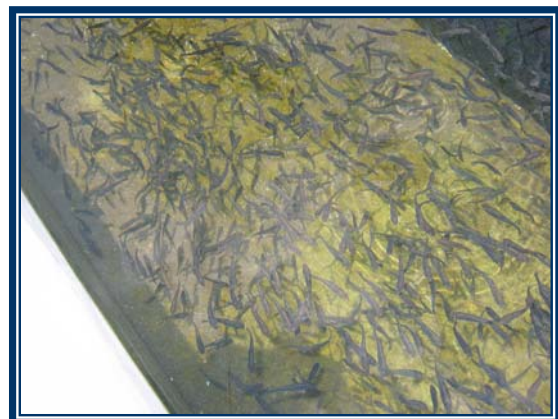

Fotos de la granja